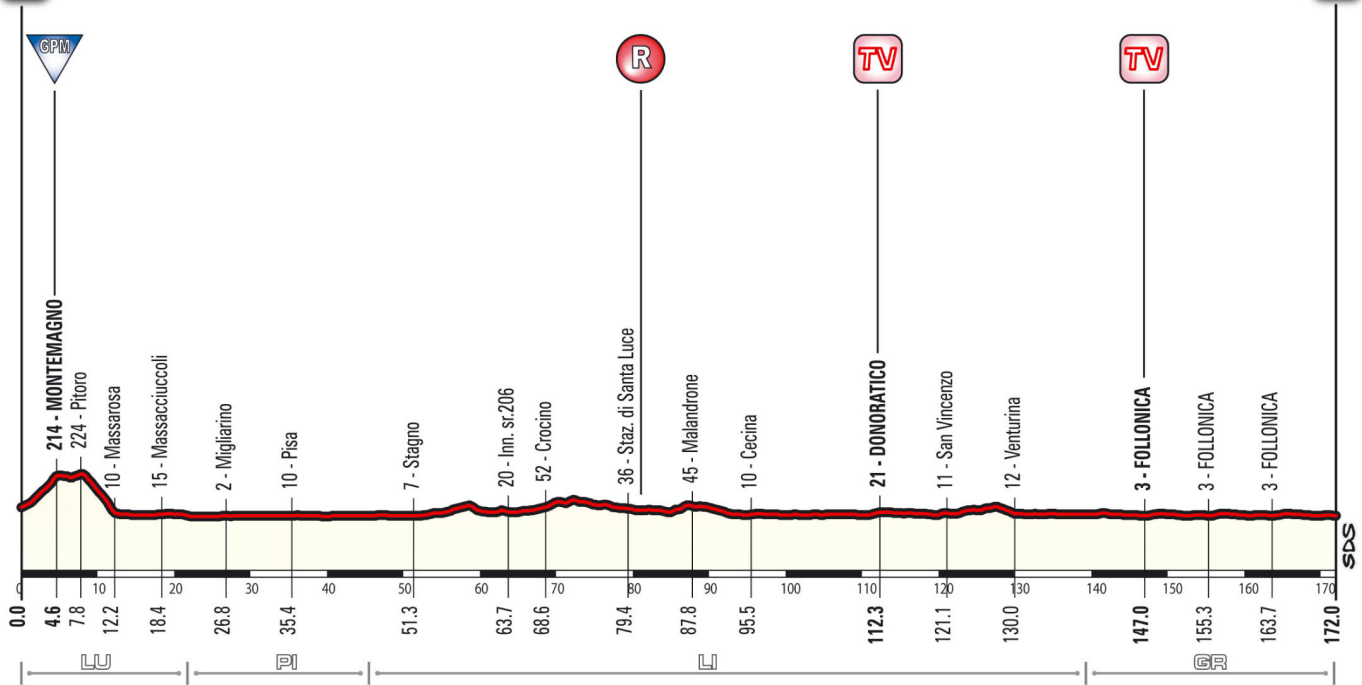

48 - CAMAIORE

3 - FOLLONICA