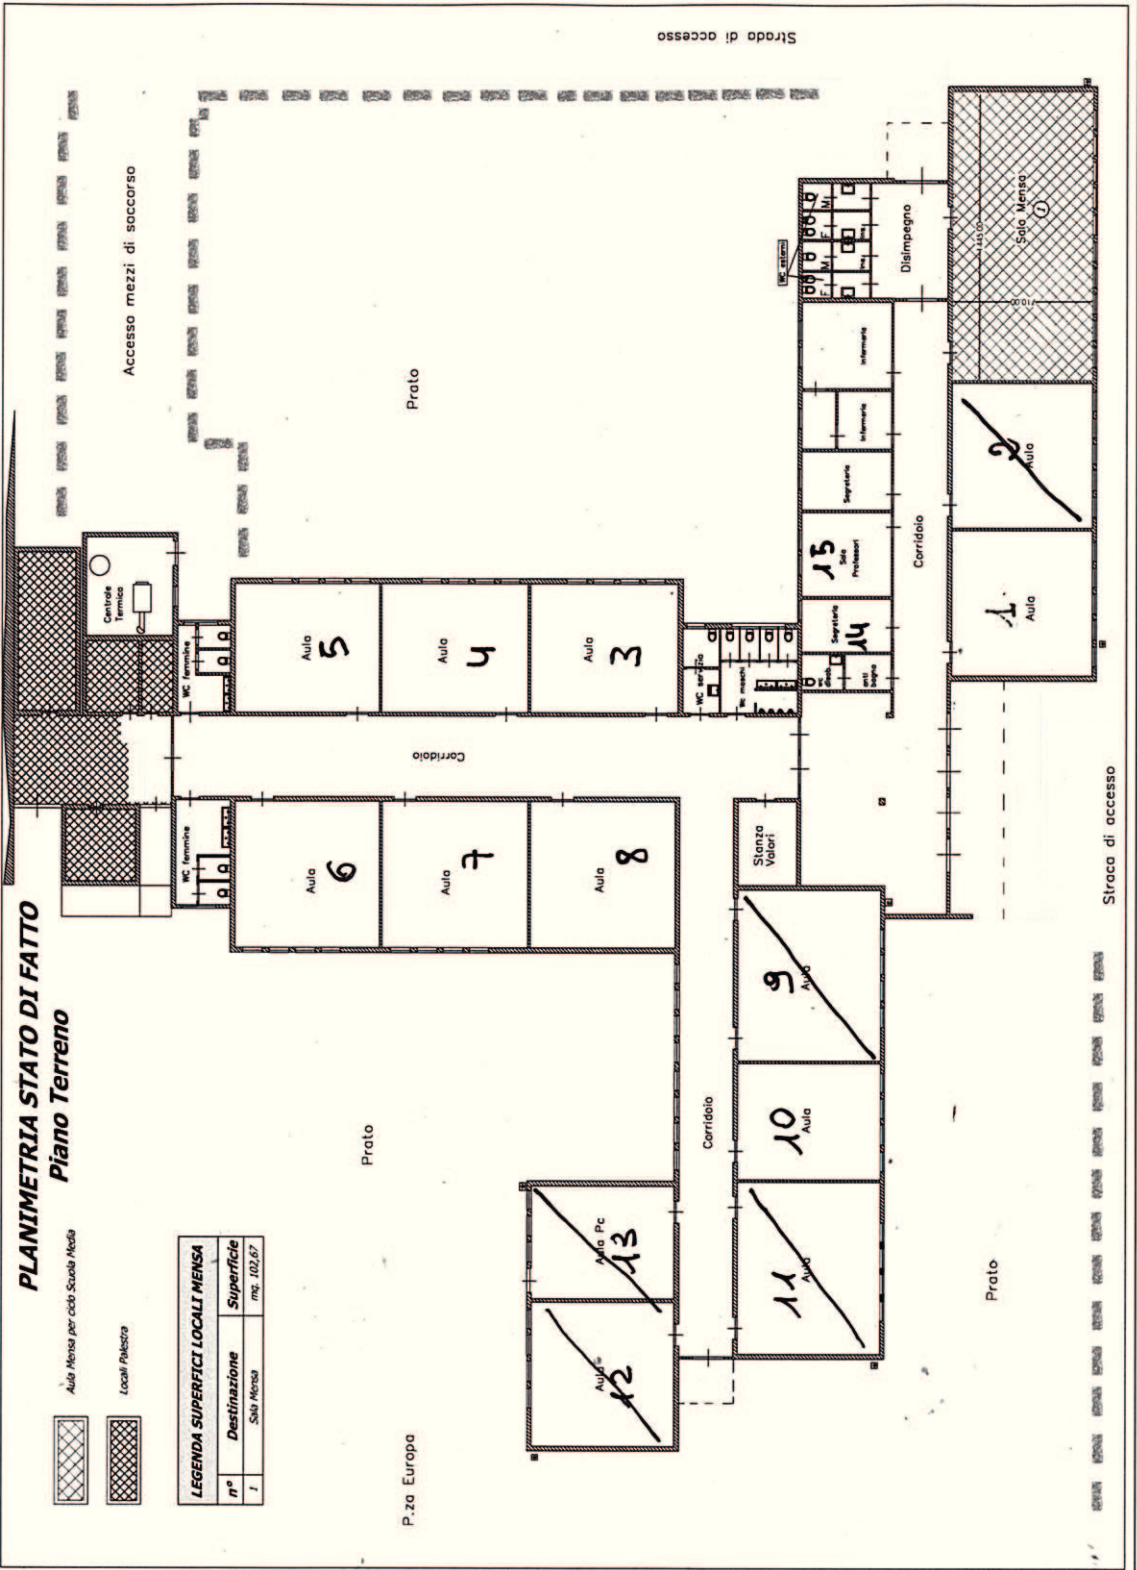

Comune di Castagneto C.cci
(Provincia di Livorno)
Area 4 - Territorio e Ambiente
Servizi Tecnici

IMAGE DIGITAL GLOBE 2008

PROGETTAZIONE:

Lorenzo Marchionni Architetto
(Responsabile Area 3)
Daniela Spinelli - Geometra
(Responsabile del Servizio)
Mico Bicchelli - Geometra
(Tecnico Titolare del Servizio)
IL SINDACO
(Fratello Inni)
IL SEGRETARIO

SCUOLA MEDIA DONORATICO
Elaborato Grafico ubicazione locali mensa per il
ciclo Scuola Media dal Plesso Scolastico in
Donoratico - Piazza Europa - Piano Terreno

TAVOLA:
U

PLANIMETRIA STATO DI FATTO
Piano Terreno

Aula Mensa per cibo Scuola Media

Locali Palestra

LEGENDA SUPERFICIE LOCALI MENSA		
n°	Destinazione	Superficie
1	Sala Mensa	mq. 102,67

Strada di accesso

Strada di accesso

Strada di accesso