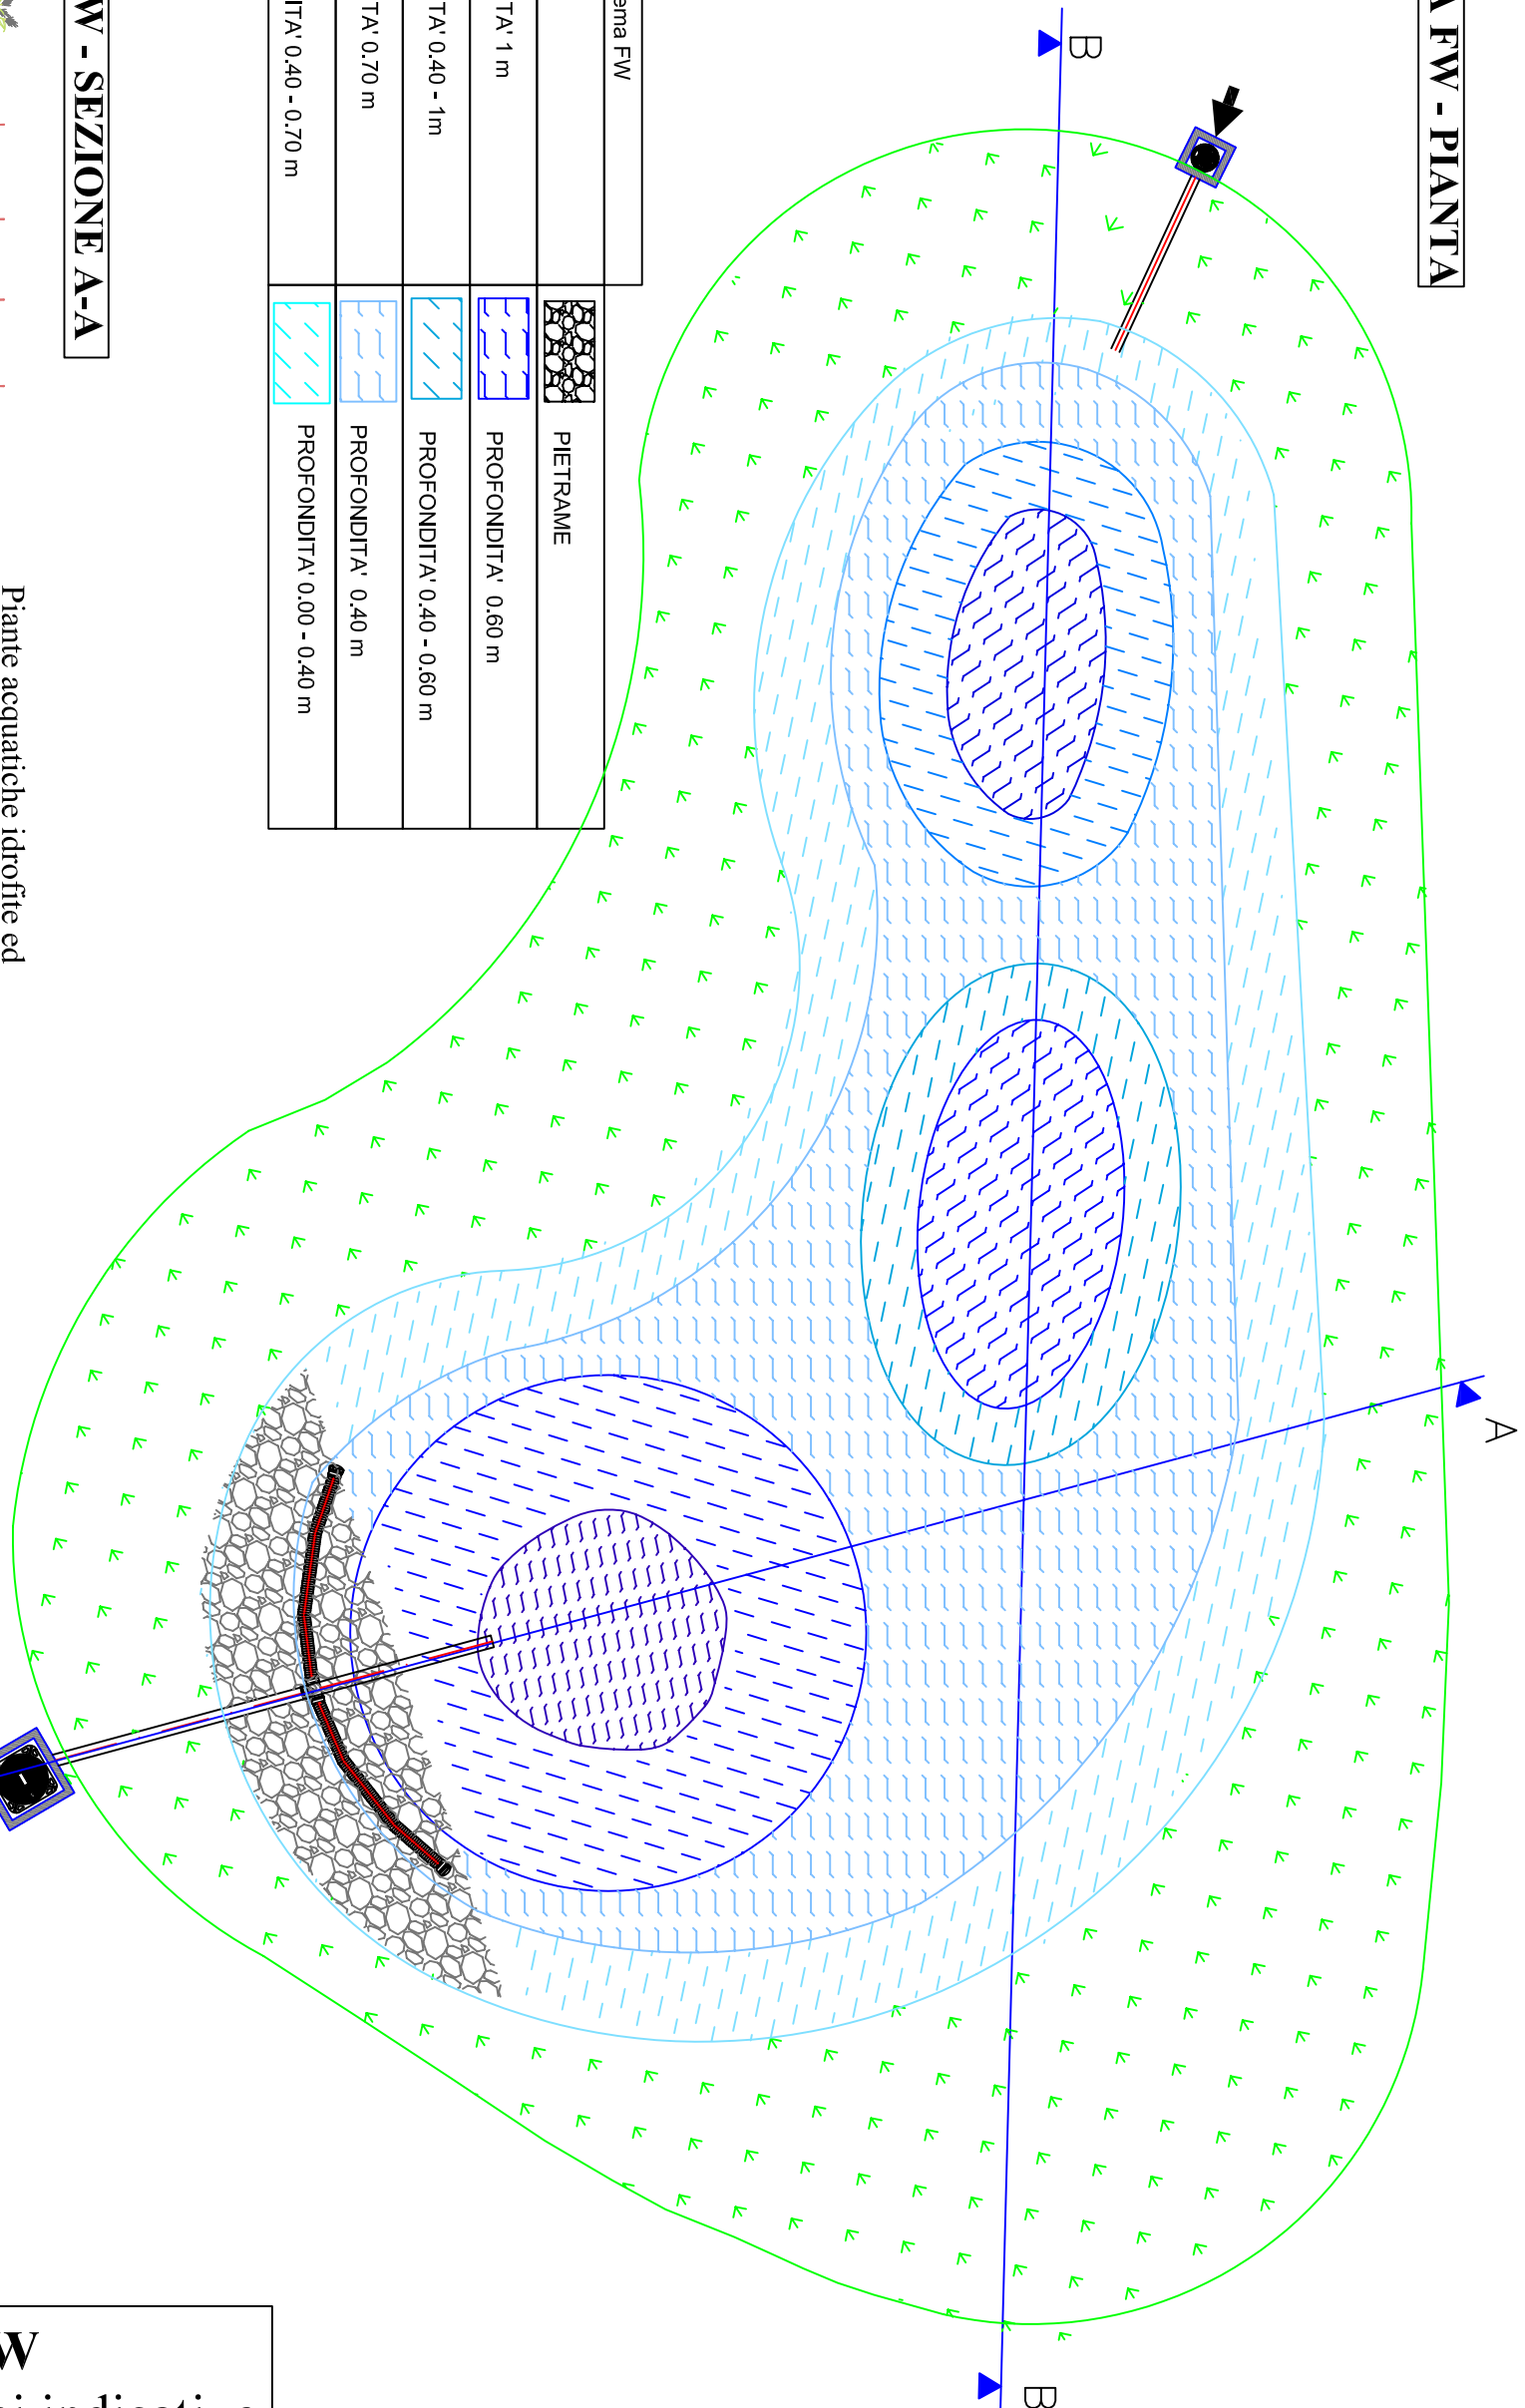

**SISTEMA FW - Pianta**

LEGENDA Pianta Sistema FW	
	SPONDE
	PROFONDITA' 1 m
	PROFONDITA' 0,40 - 1m
	PROFONDITA' 0,70 m
	PROFONDITA' 0,40 - 0,70 m
	PIETRAME
	PROFONDITA' 0,60 m
	PROFONDITA' 0,40 - 0,60 m
	PROFONDITA' 0,40 m
	PROFONDITA' 0,00 - 0,40 m

**SISTEMA FW - SEZIONE A-A**

**SISTEMA FW - SEZIONE B-B**