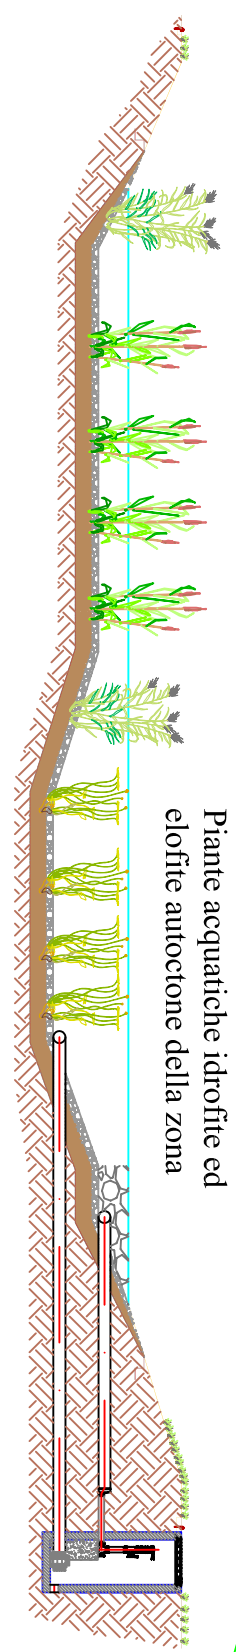

**SISTEMA FW - Pianta**

LEGENDA Pianta Sistema FW	
	SPONDE
	PROFONDITA' 1 m
	PROFONDITA' 0,40 - 1m
	PROFONDITA' 0,70 m
	PROFONDITA' 0,40 - 0,70 m
	PIETRAME
	PROFONDITA' 0,60 m
	PROFONDITA' 0,40 - 0,60 m
	PROFONDITA' 0,40 m
	PROFONDITA' 0,00 - 0,40 m

**SISTEMA FW - SEZIONE A-A**

**SISTEMA FW - SEZIONE B-B**