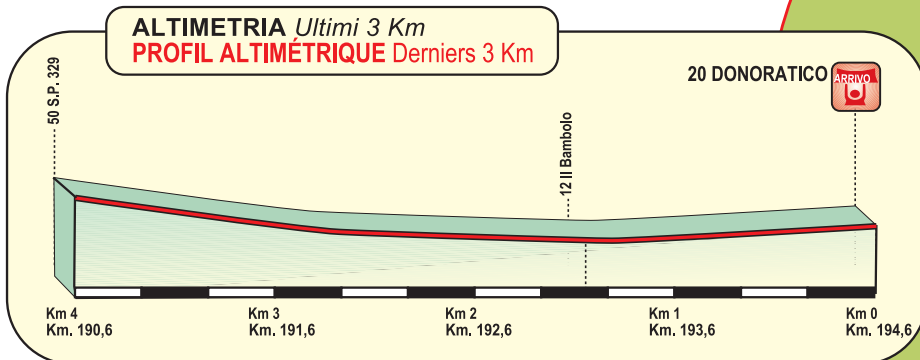

17° Gran Premio Costa degli Etruschi

Trofeo TMC Transformers

4° Memorial Sauro Bettini

Planimetria Ultimi 3 Km Ultimo Km

Planimétrie Derniers 3 Km Dernier Km

PLANIMETRIA Ultimi 3 Km
PLANIMÉTRIE Derniers 3 Km

Donoratico

ALTIMETRIA Ultimi 3 Km
PROFIL ALTIMÉTRIQUE Derniers 3 Km

20 DONORATICO ARRIVO

ALTIMETRIA Ultimo Km
PROFIL ALTIMÉTRIQUE Dernier Km

20 DONORATICO ARRIVO

PLANIMETRIA Ultimo Km
PLANIMÉTRIE Dernier Km