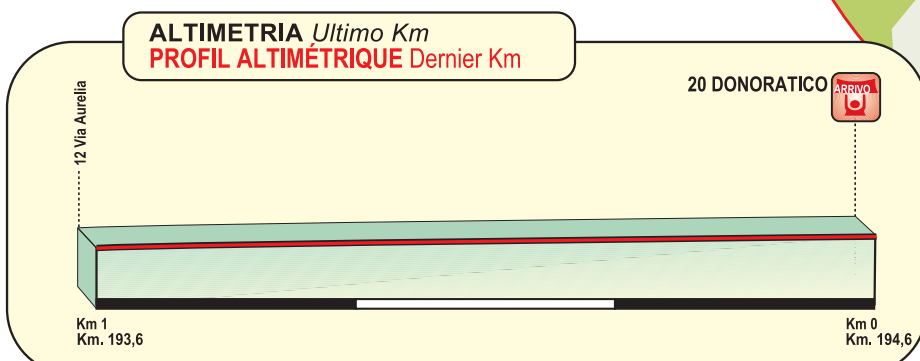

17° Gran Premio Costa degli Etruschi

Trofeo TMC Transformers

4° Memorial Sauro Bettini

Planimetria Ultimi 3 Km Ultimo Km

Planimétrie Derniers 3 Km Dernier Km

PLANIMETRIA Ultimi 3 Km
PLANIMÉTRIE Derniers 3 Km

Donoratico

ALTIMETRIA Ultimi 3 Km
PROFIL ALTIMÉTRIQUE Derniers 3 Km

20 DONORATICO ARRIVO

ALTIMETRIA Ultimo Km
PROFIL ALTIMÉTRIQUE Dernier Km

20 DONORATICO ARRIVO

PLANIMETRIA Ultimo Km
PLANIMÉTRIE Dernier Km