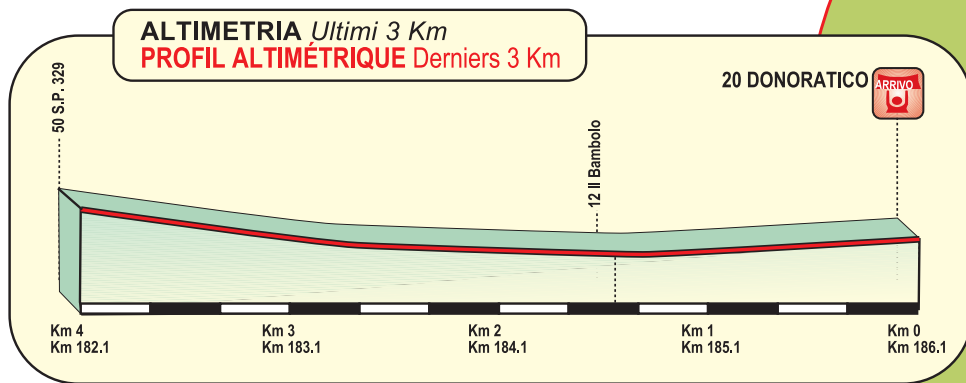

16° Gran Premio Costa degli Etruschi

Trofeo TMC Transformers

3° Memorial Sauro Bettini

PLANIMETRIA Ultimi 3 Km

PLANIMETRIÉ Derniers 3 Km

PLANIMETRIA Ultimo Km

PLANIMETRIÉ Dernier Km