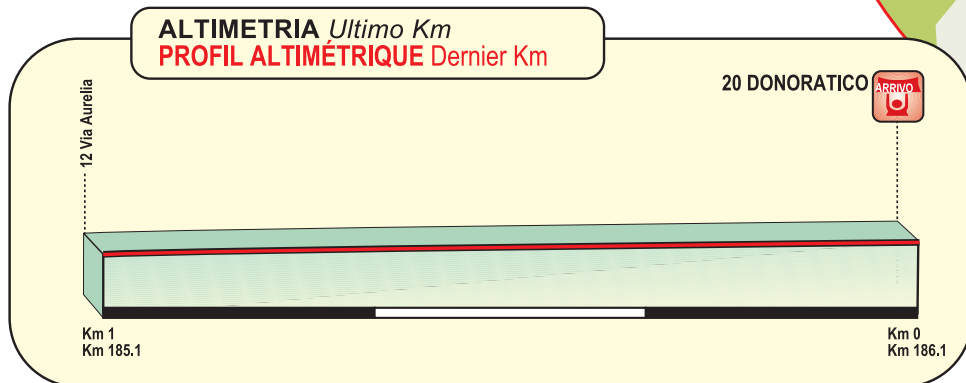

16° Gran Premio Costa degli Etruschi

Trofeo TMC Transformers

3° Memorial Sauro Bettini

PLANIMETRIA Ultimi 3 Km

PLANIMETRIÉ Derniers 3 Km

PLANIMETRIA Ultimo Km

PLANIMETRIÉ Dernier Km