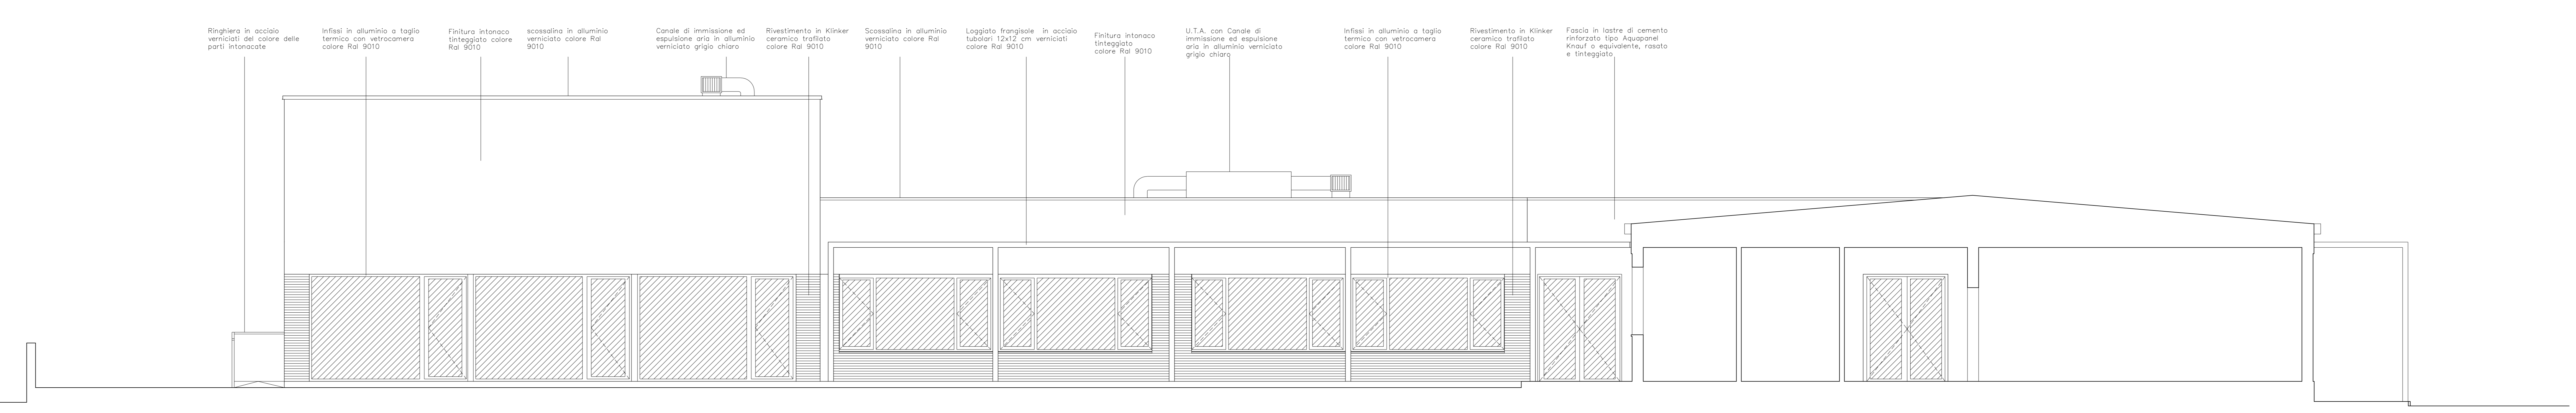

PROGETTISTI:
ING. FERDINANDO CARDELLA

ING. FERDINANDO CARDELLA

REVISIONI	REV.	DATA	OGGETTO
0	0	16/05/2022	EMISSIONE VARIANTE
1			
2			
3			
4			
5			
6			
7			
8			
9			

SCALA: 1:50
 DATA: MAGGIO 2022
 NOME FILE: AR.01.06.rvt

Prospetto Est

Prospetto Ovest - Corte interna

Prospetto Ovest

Prospetto Sud

Prospetto Nord