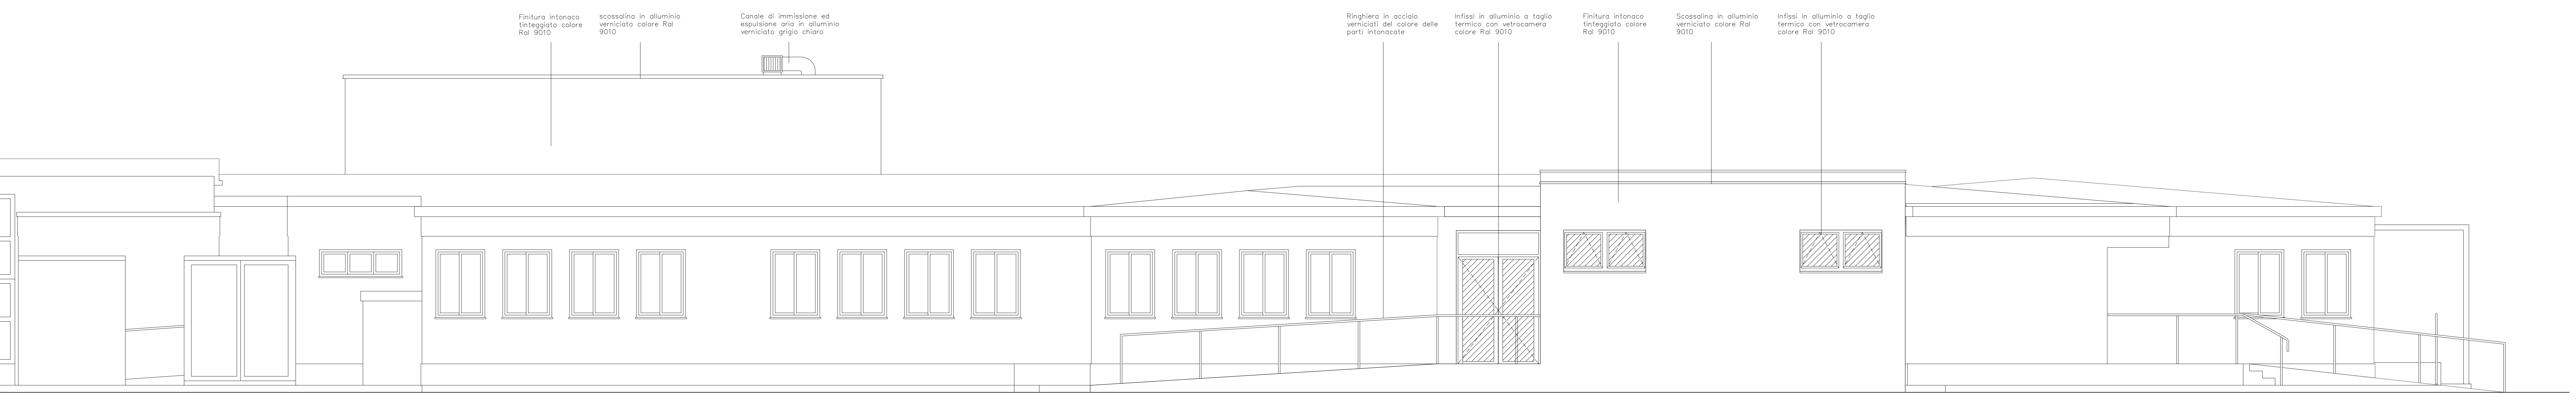

PROGETTISTI:
ING. FERDINANDO CARDELLA

ING. FERDINANDO CARDELLA

REVISIONI	REV.	DATA	OGGETTO
0	0	16/05/2022	EMISSIONE VARIANTE
1			
2			
3			
4			
5			
6			
7			
8			
9			

SCALA: 1:50
 DATA: MAGGIO 2022
 NOME FILE: AR.01.06.rvt

Prospetto Est

Prospetto Ovest - Corte interna

Prospetto Ovest

Prospetto Sud

Prospetto Nord