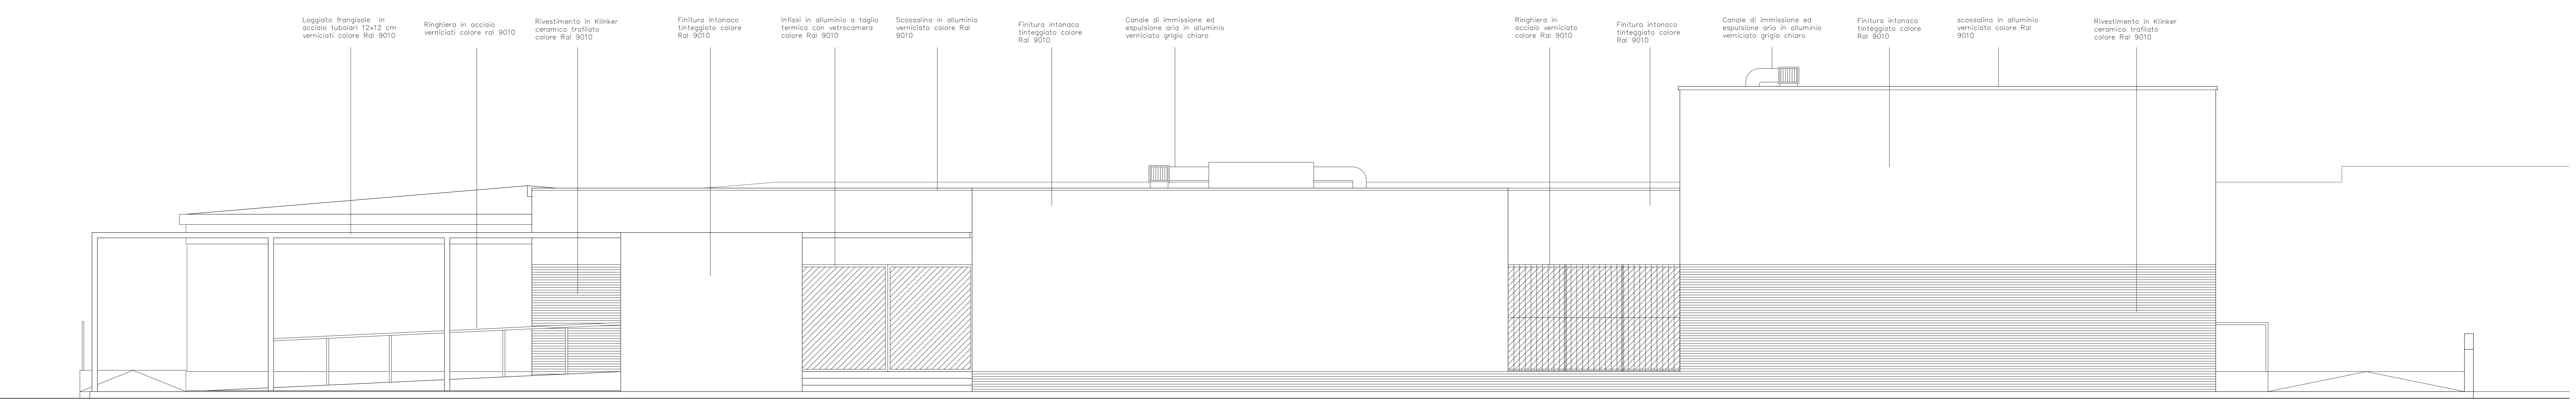

PROGETTISTI:
ING. FERDINANDO CARDELLA

ING. FERDINANDO CARDELLA

REVISIONI	REV.	DATA	OGGETTO
0	0	16/05/2022	EMISSIONE VARIANTE
1			
2			
3			
4			
5			
6			
7			
8			
9			

SCALA: 1:50
 DATA: MAGGIO 2022
 NOME FILE: AR.01.06.rvt

Prospetto Est

Prospetto Ovest - Corte interna

Prospetto Ovest

Prospetto Sud

Prospetto Nord