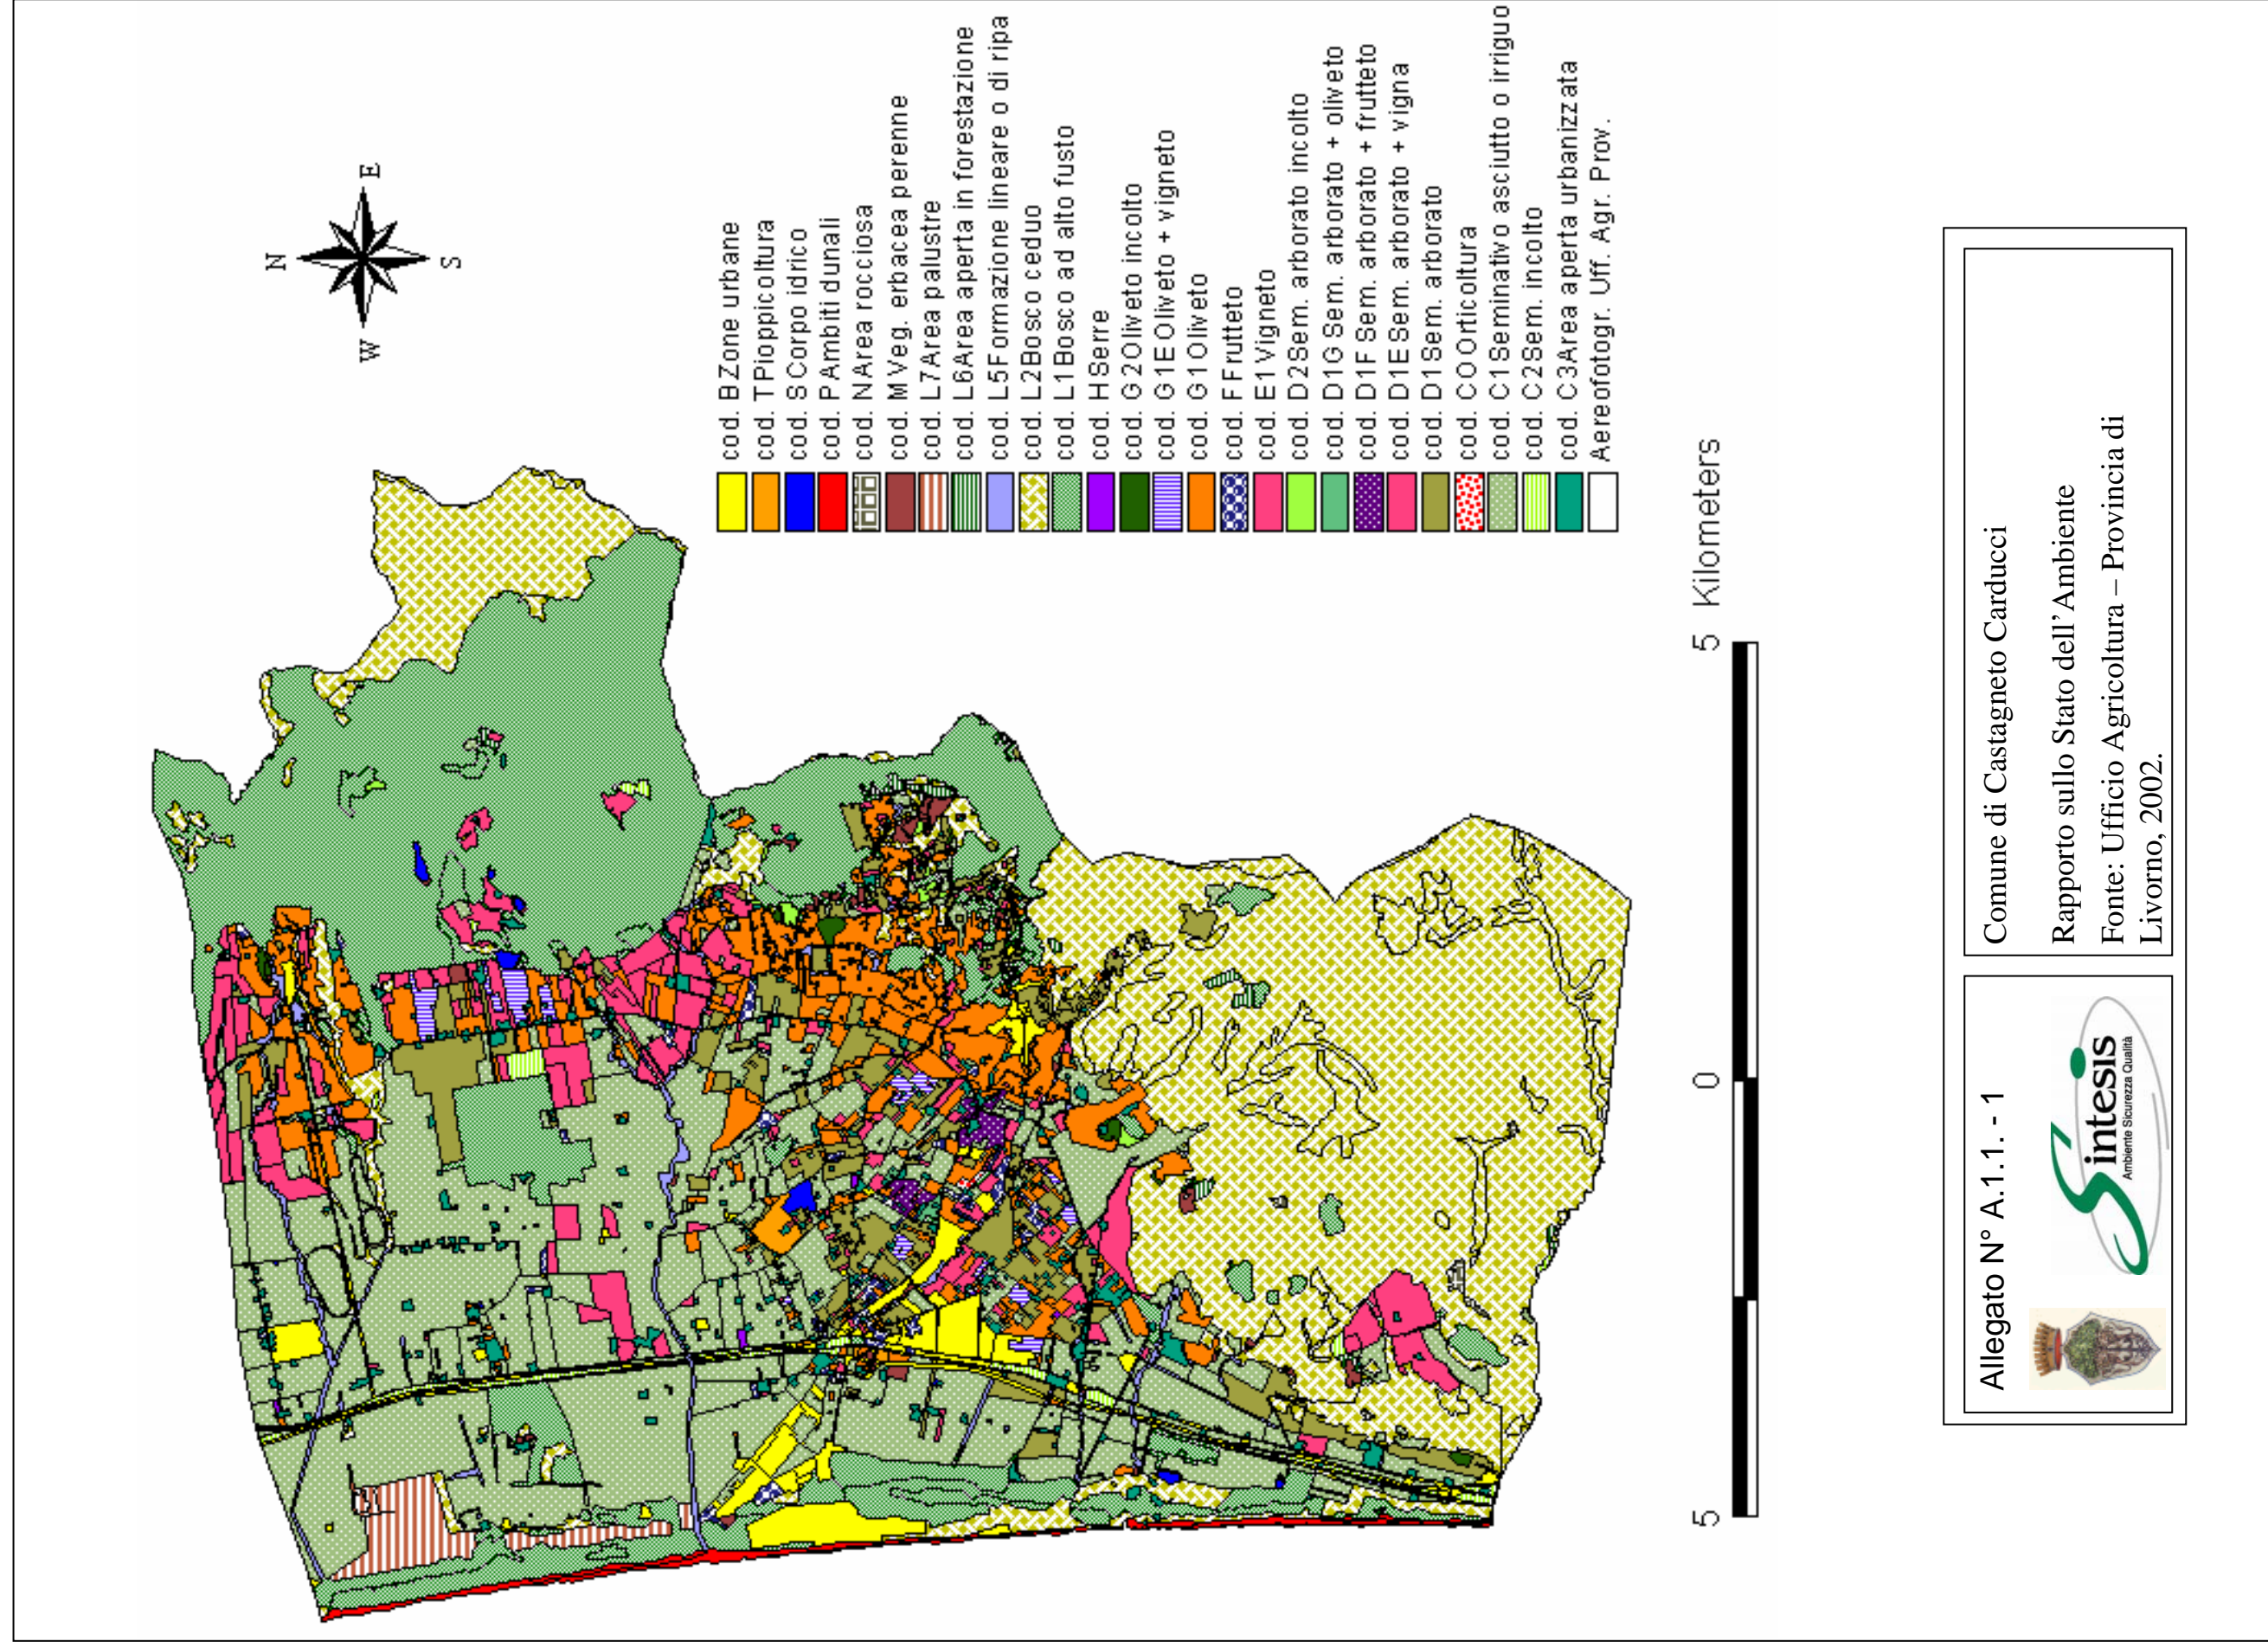

USO DEL SUOLO

Allegato N° A.1.1. - 1

Sintesis
Ambiente Sicurezza Qualità

Comune di Castagneto Carducci

Rapporto sullo Stato dell'Ambiente

Fonte: Ufficio Agricoltura – Provincia di Livorno, 2002.