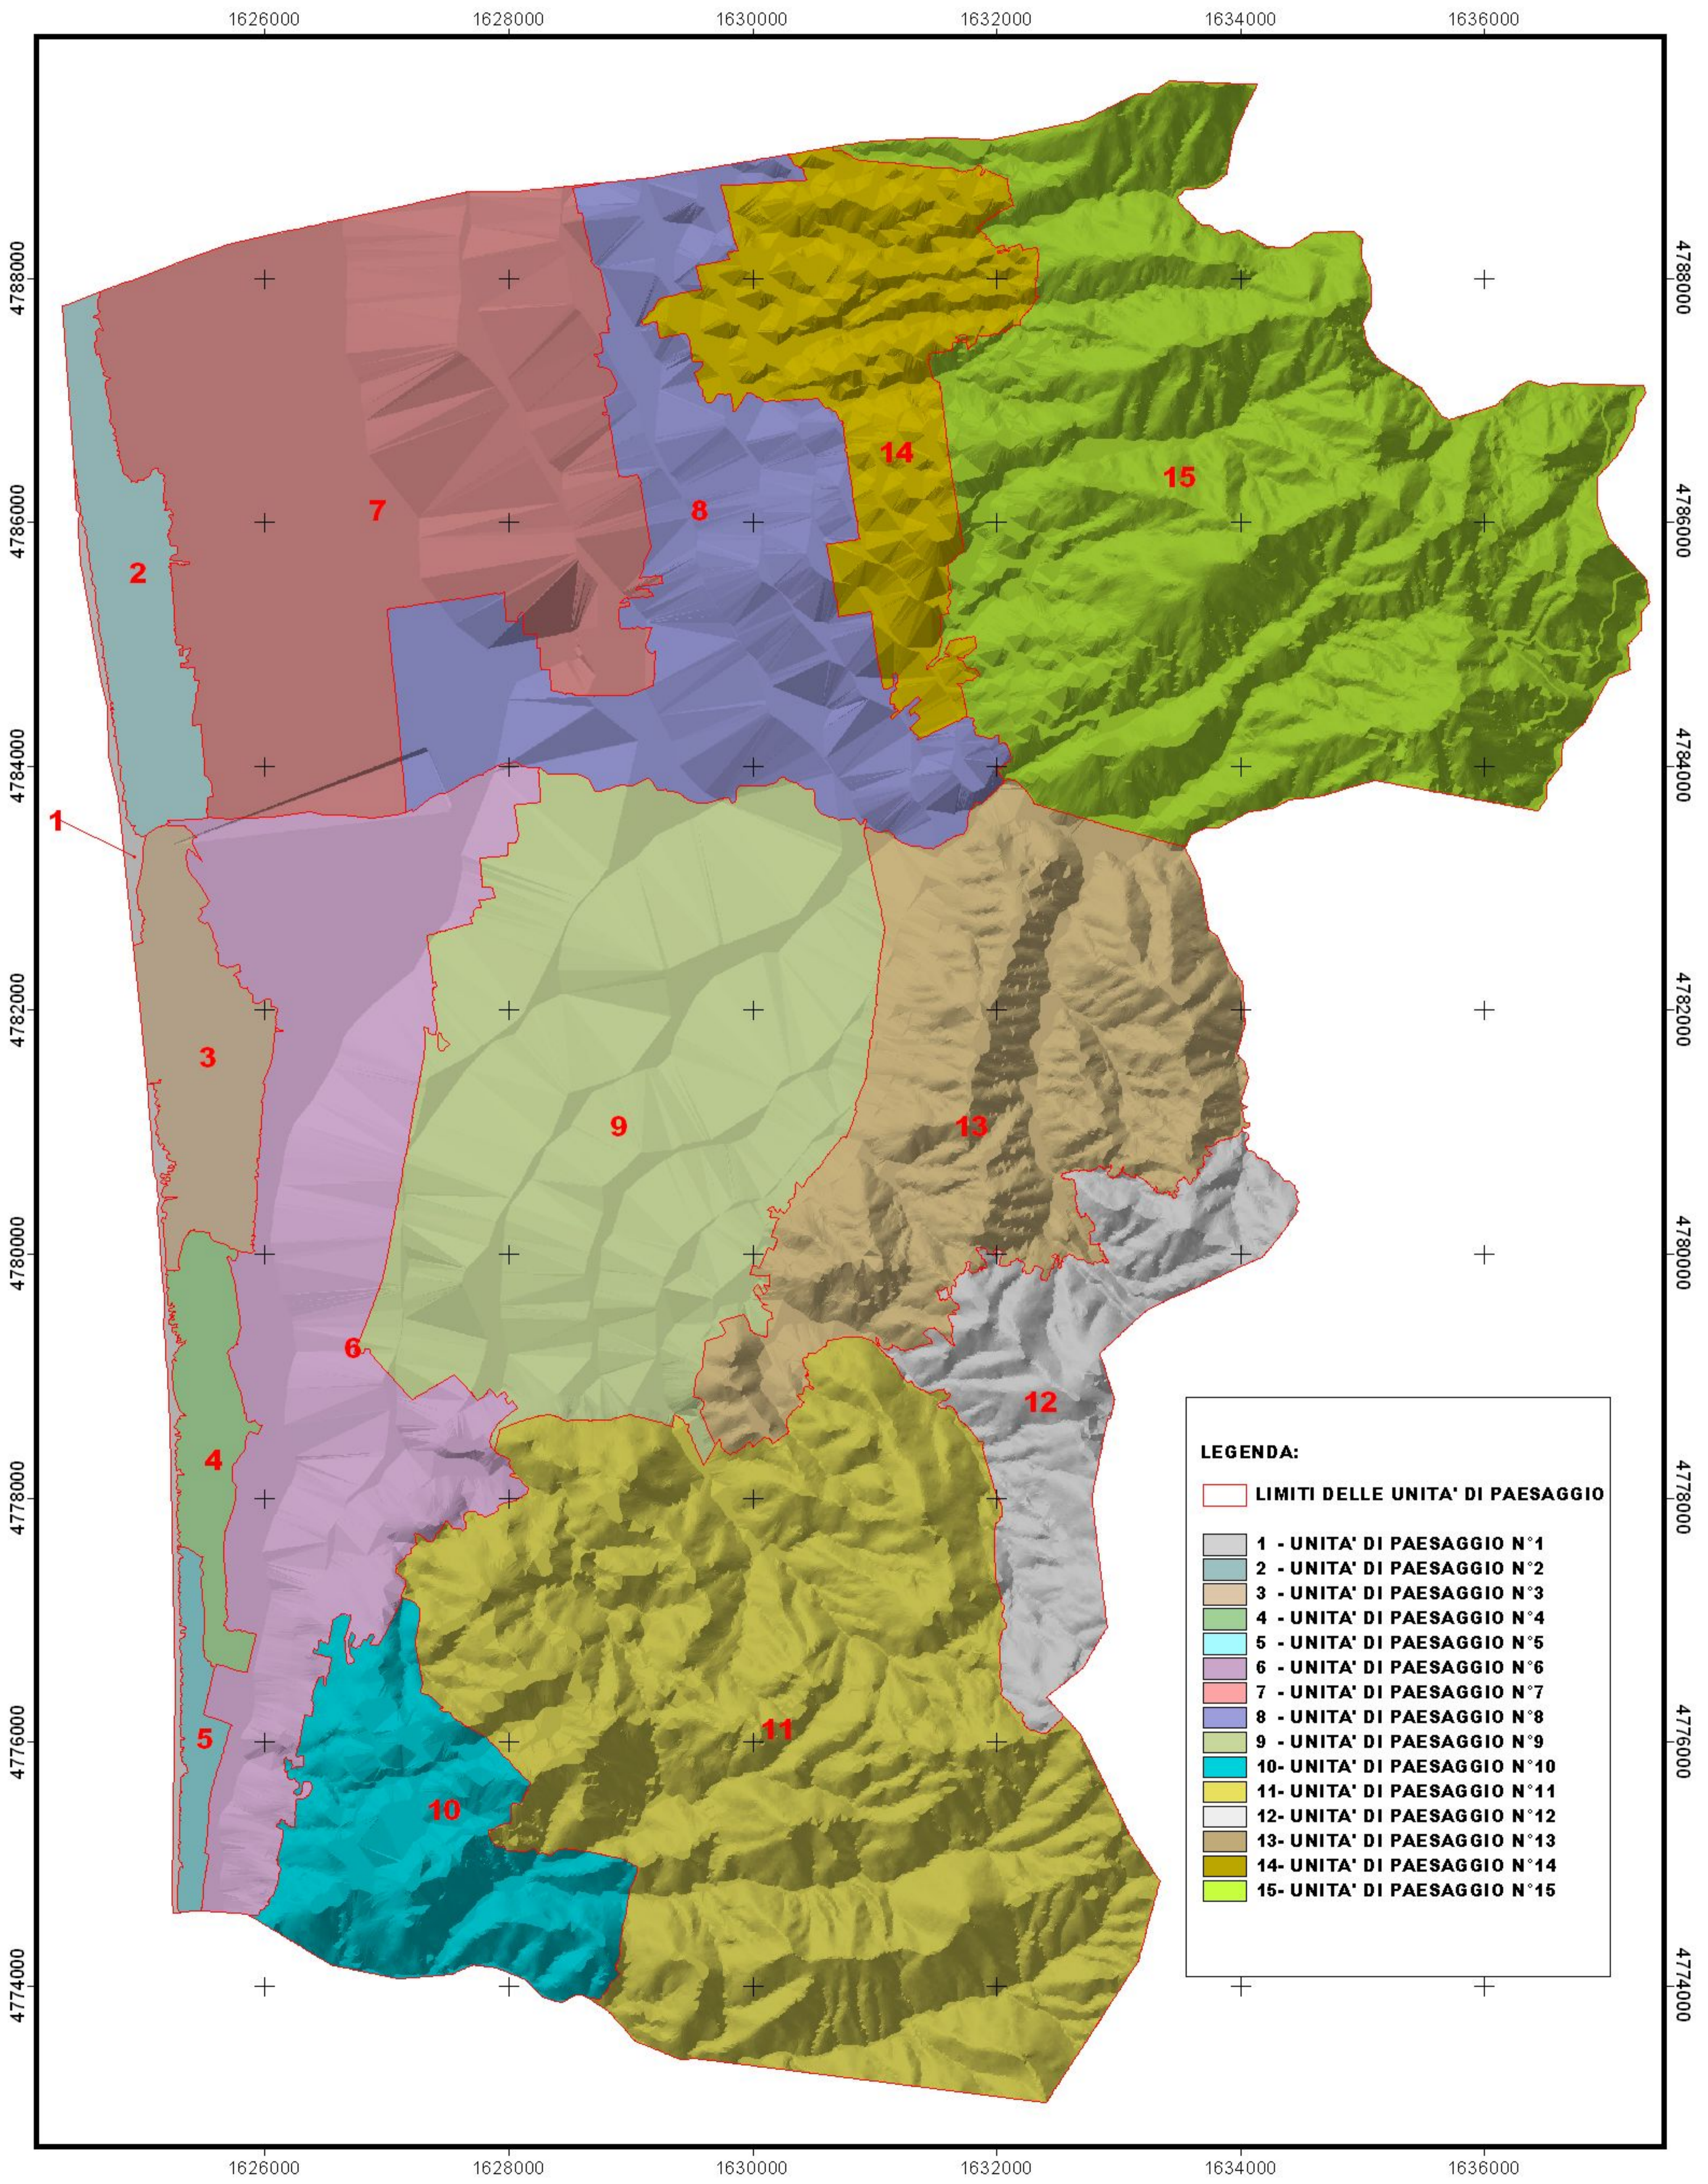

**COMUNE DI CASTAGNETO CARDUCCI**  
**UNITA' DI PAESAGGIO E MODELLO DIGITALE DEL TERRENO**  
**Scala 1:50.000**

**LEGENDA:**

— LIMITI DELLE UNITA' DI PAESAGGIO

1	1 - UNITA' DI PAESAGGIO N°1
2	2 - UNITA' DI PAESAGGIO N°2
3	3 - UNITA' DI PAESAGGIO N°3
4	4 - UNITA' DI PAESAGGIO N°4
5	5 - UNITA' DI PAESAGGIO N°5
6	6 - UNITA' DI PAESAGGIO N°6
7	7 - UNITA' DI PAESAGGIO N°7
8	8 - UNITA' DI PAESAGGIO N°8
9	9 - UNITA' DI PAESAGGIO N°9
10	10- UNITA' DI PAESAGGIO N°10
11	11- UNITA' DI PAESAGGIO N°11
12	12- UNITA' DI PAESAGGIO N°12
13	13- UNITA' DI PAESAGGIO N°13
14	14- UNITA' DI PAESAGGIO N°14
15	15- UNITA' DI PAESAGGIO N°15