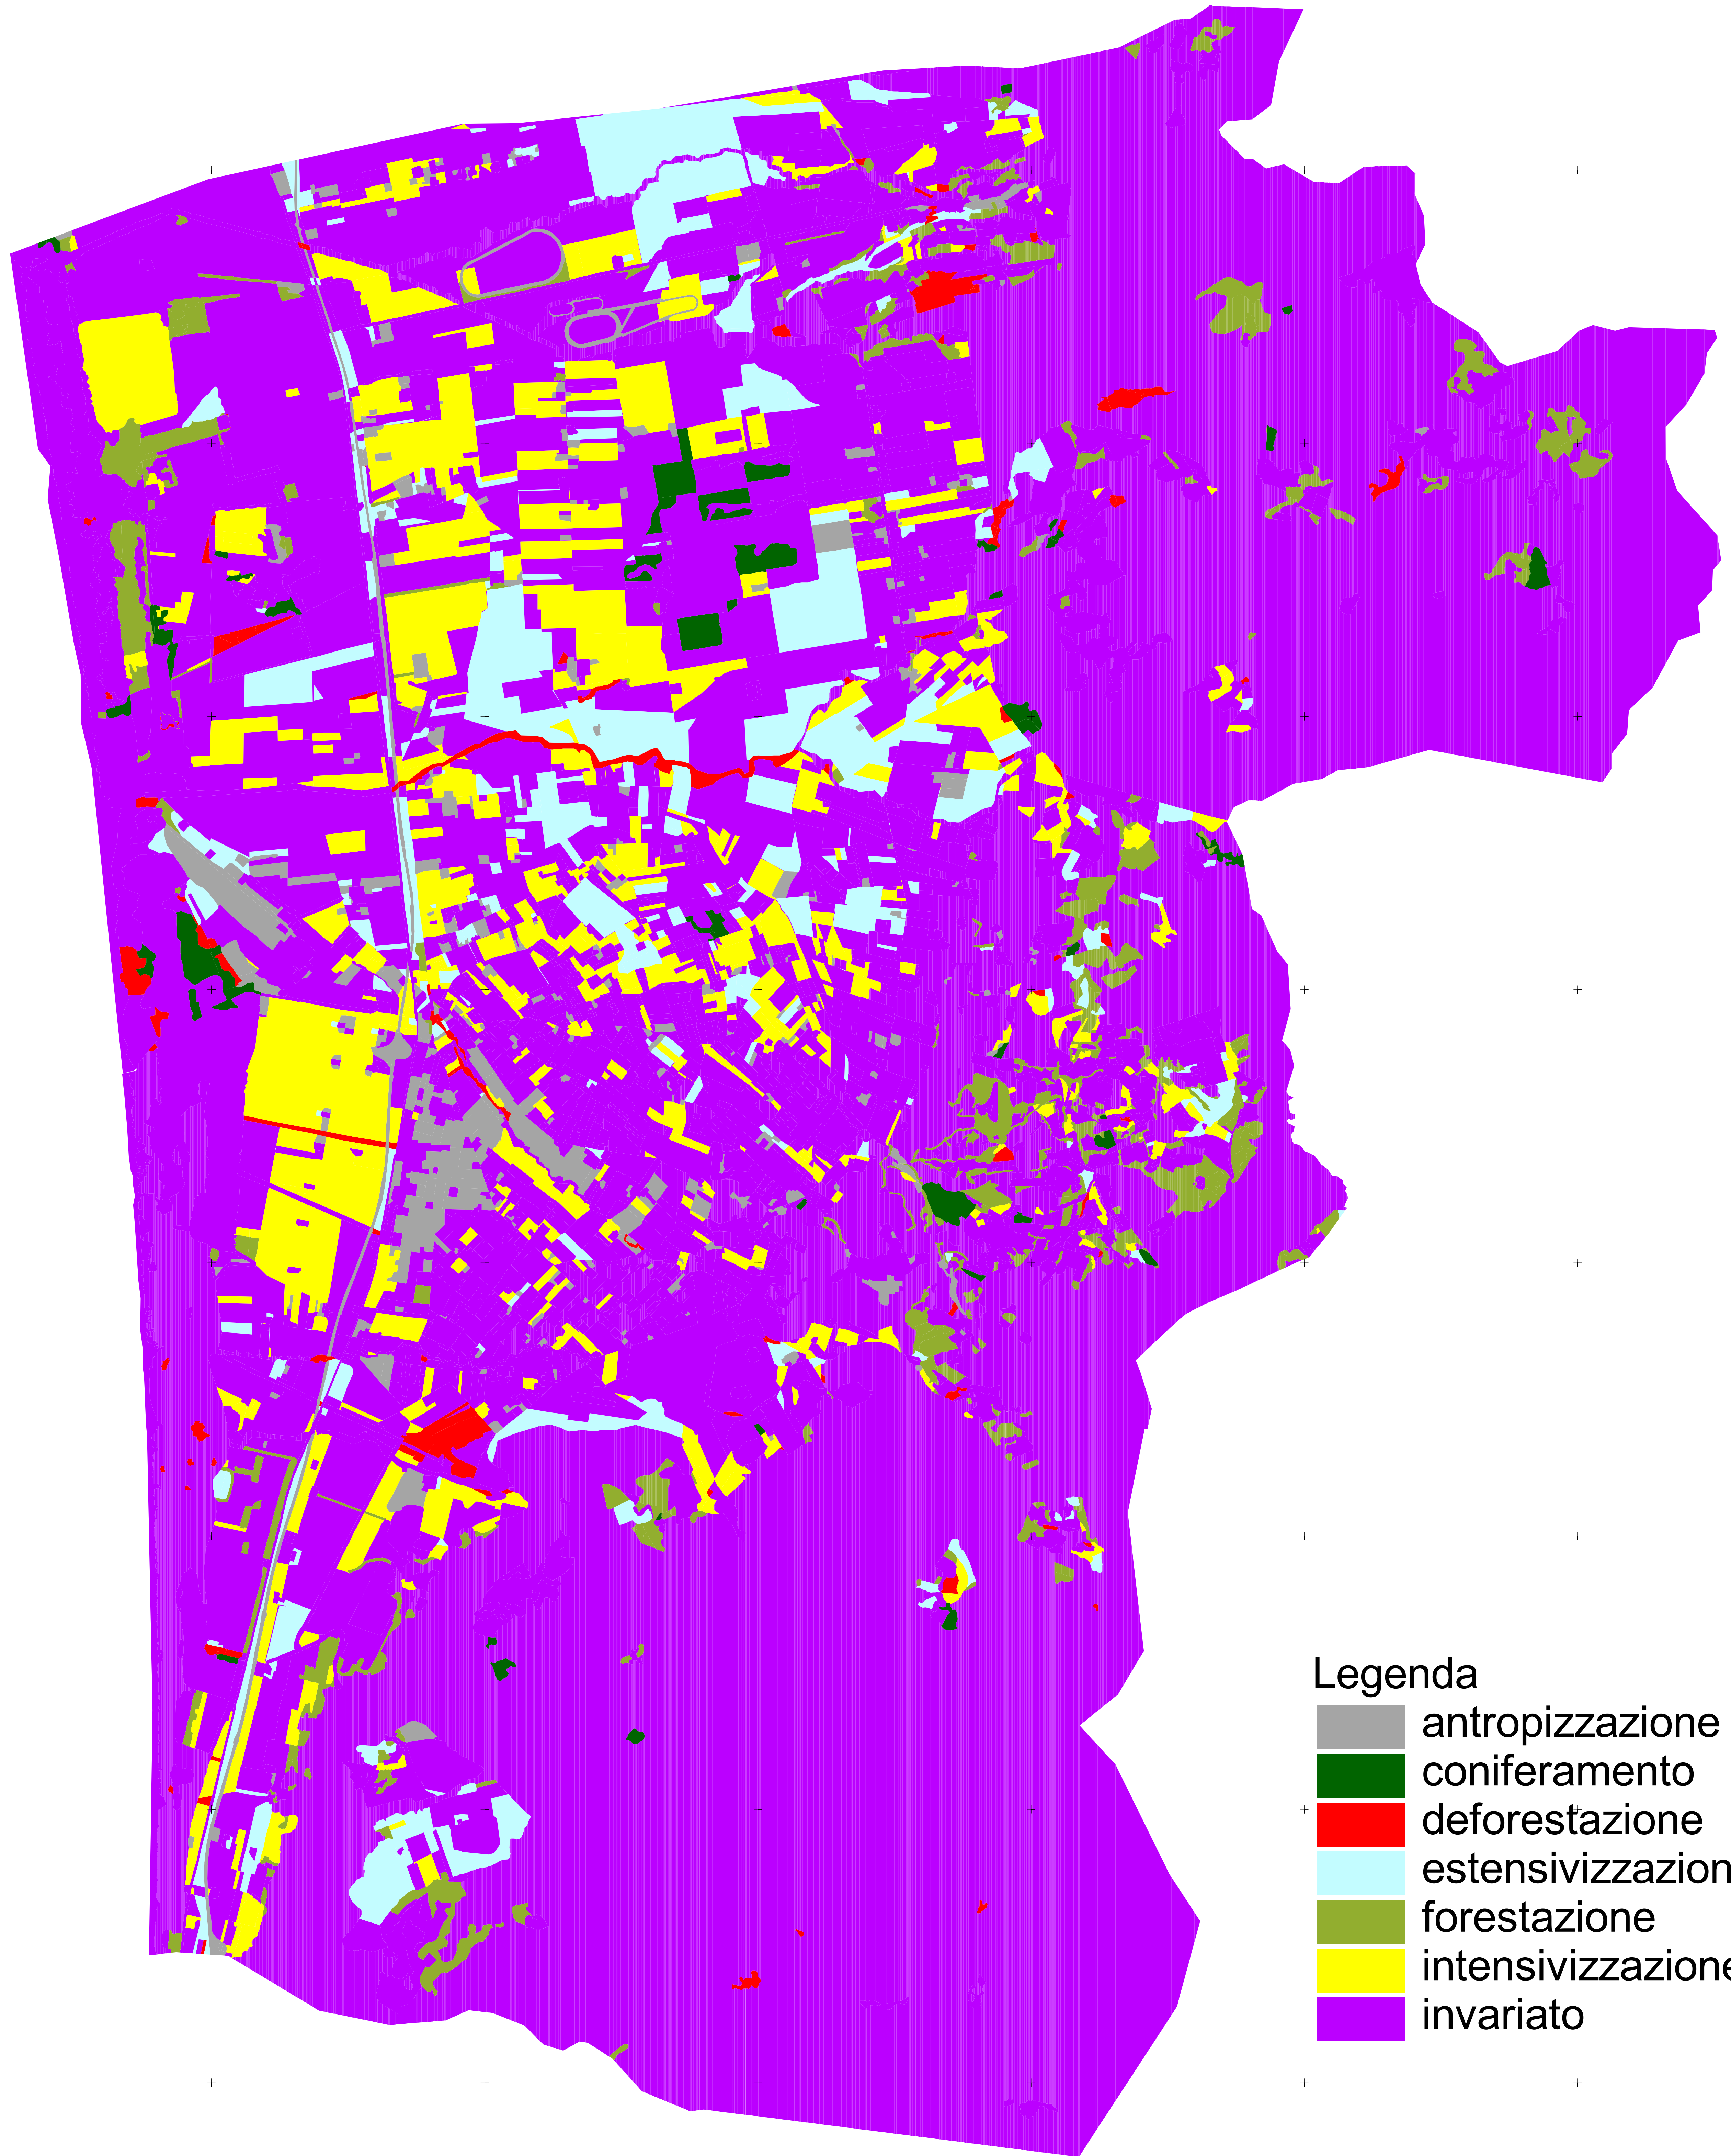

# Castagneto Carducci

## carta delle dinamiche 1954 - 2003

scala 1:20000

### Legenda

- antropizzazione
- coniferamento
- deforestazione
- estensivizzazione
- forestazione
- intensivizzazione
- invariato

2000 0 2000 4000 Meters