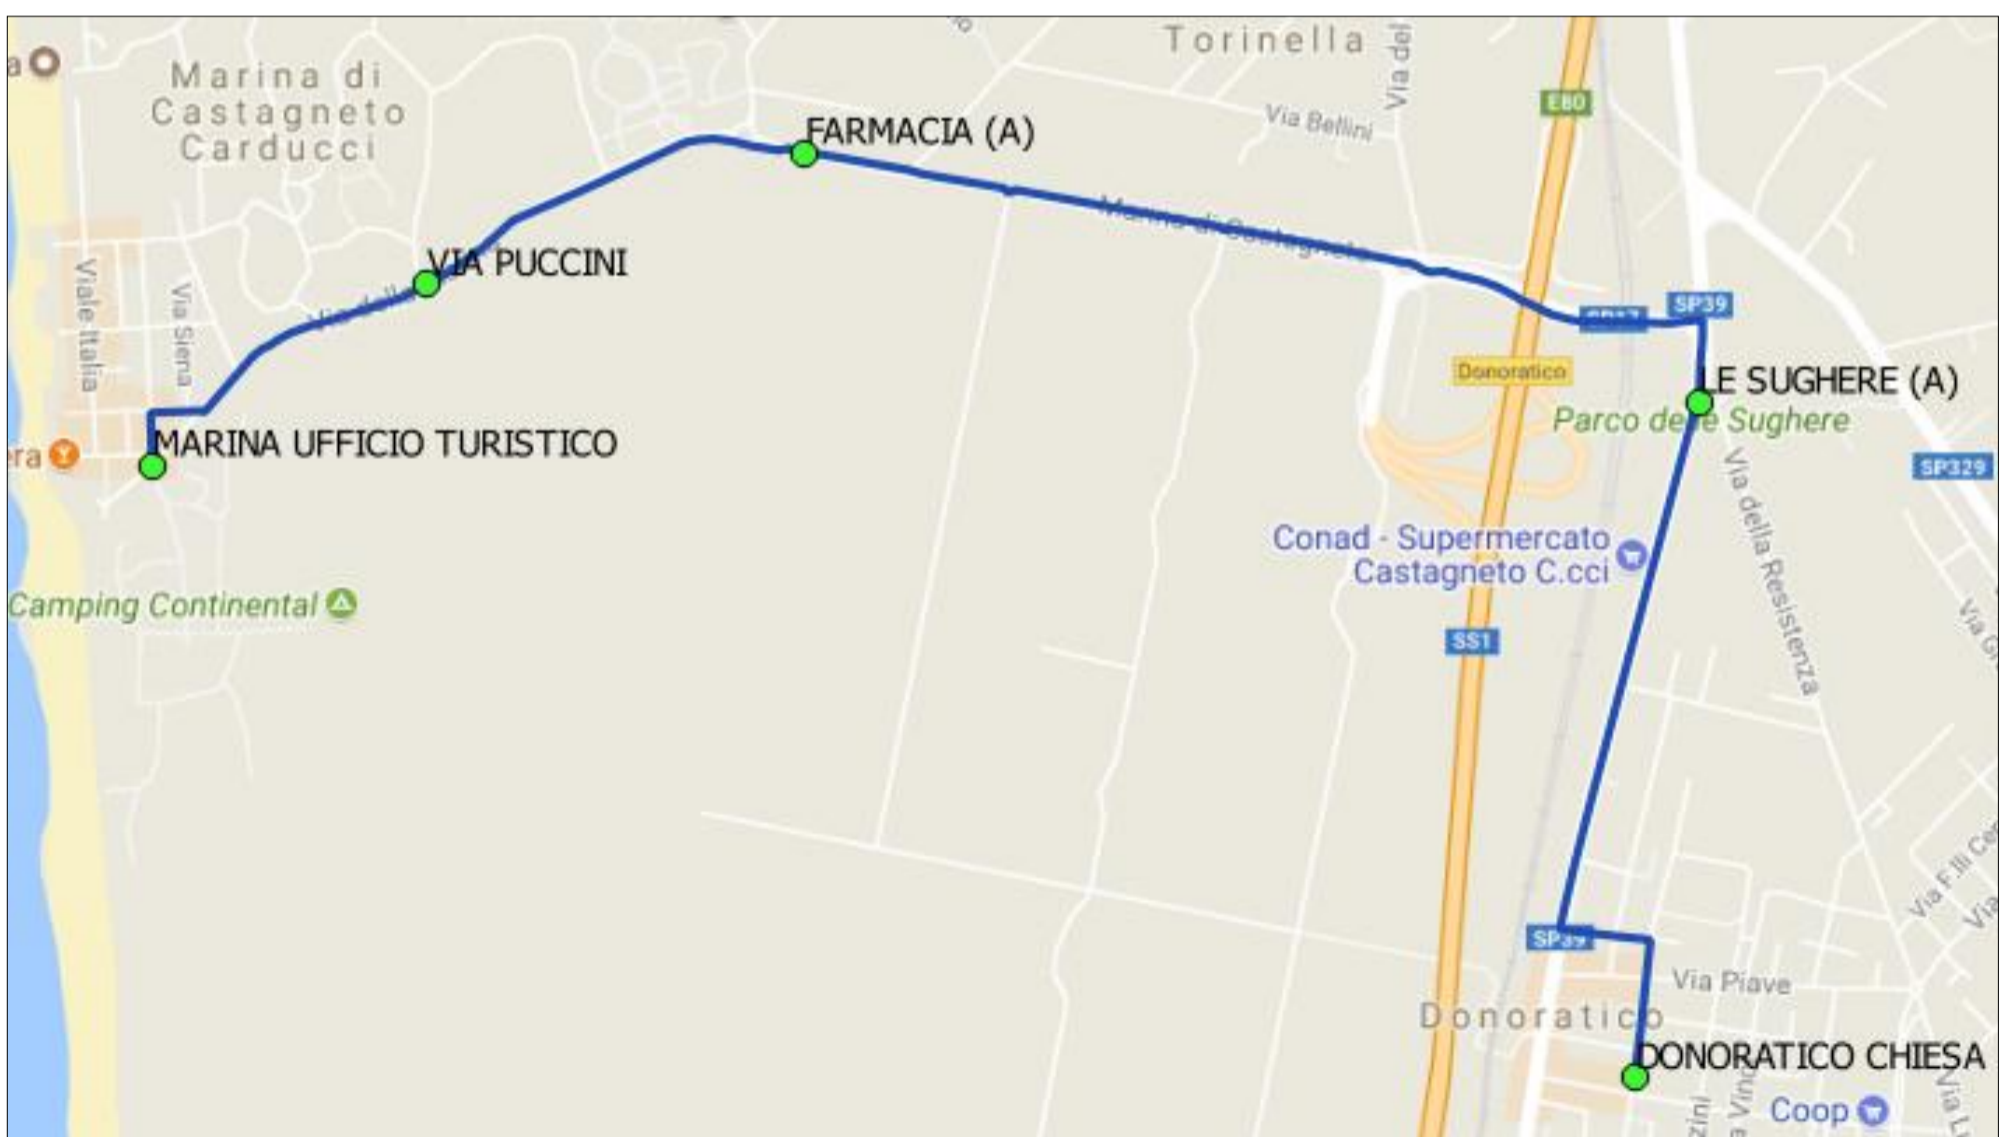

# CASTAGNETO – Trenino Marina - Donoratico

## LINEA BLU

Tutti i giorni escluso il Giovedì (Every day except Thursday)

Fermata										
Donoratico-Chiesa	08:00	09:11	10:21	11:46	12:17	14:25	15:36	16:46	18:11	18:42
Le Sughere	08:05	09:16	10:26	11:51	12:22	14:30	15:41	16:51	18:16	18:47
Farmacia	08:08	09:19	10:29	11:54	12:25	14:33	15:44	16:54	18:19	18:50
Via Puccini	08:10	09:21	10:31	11:56	12:27	14:35	15:46	16:56	18:21	18:52
Marina Uff.Turist.	08:15	09:26	10:36	12:01	12:32	14:40	15:51	17:01	18:26	18:57

22 - 23 - 24 - 30 giugno; 22 luglio; 7 agosto

Fermata								
Donoratico-Chiesa	21:00	21:31	22:02	22:33	23:04	23:35	00:06	00:37
Le Sughere	21:05	21:36	22:07	22:38	23:09	23:40	00:11	00:42
Farmacia	21:08	21:39	22:10	22:41	23:12	23:43	00:14	00:45
Via Puccini	21:10	21:41	22:12	22:43	23:14	23:45	00:16	00:47
Marina Uff.Turist.	21:15	21:46	22:17	22:48	23:19	23:50	00:21	00:52

## LINEA GIALLA

Giovedì (Thursday)						
Fermata						
Marina Uff. Turist.	07:40	08:40	09:40	10:40	11:40	12:40
Tombolo	07:43	08:43	09:43	10:43	11:43	12:43
Sangri-là	07:45	08:45	09:45	10:45	11:45	12:45
Onda Blu	07:47	08:47	09:47	10:47	11:47	12:47
Le Dune 1	07:49	08:49	09:49	10:49	11:49	12:49
Le Dune 2	07:50	08:50	09:50	10:50	11:50	12:50
Etruria	07:52	08:52	09:52	10:52	11:52	12:52
Nuova	07:56	08:56	09:56	10:56	11:56	12:56
Seggio	08:03	09:03	10:03	11:03	12:03	13:03
Tortuga	08:11	09:11	10:11	11:11	12:11	13:11
Cavallino Matto	08:13	09:13	10:13	11:13	12:13	13:13
Farmacia	08:14	09:14	10:14	11:14	12:14	13:14
Le Sughere	08:18	09:18	10:18	11:18	12:18	13:18
Stazione FS	08:22	09:22	10:22	11:22	12:22	13:22
Donoratico-Chiesa	08:24	09:24	10:24	11:24	12:24	13:24