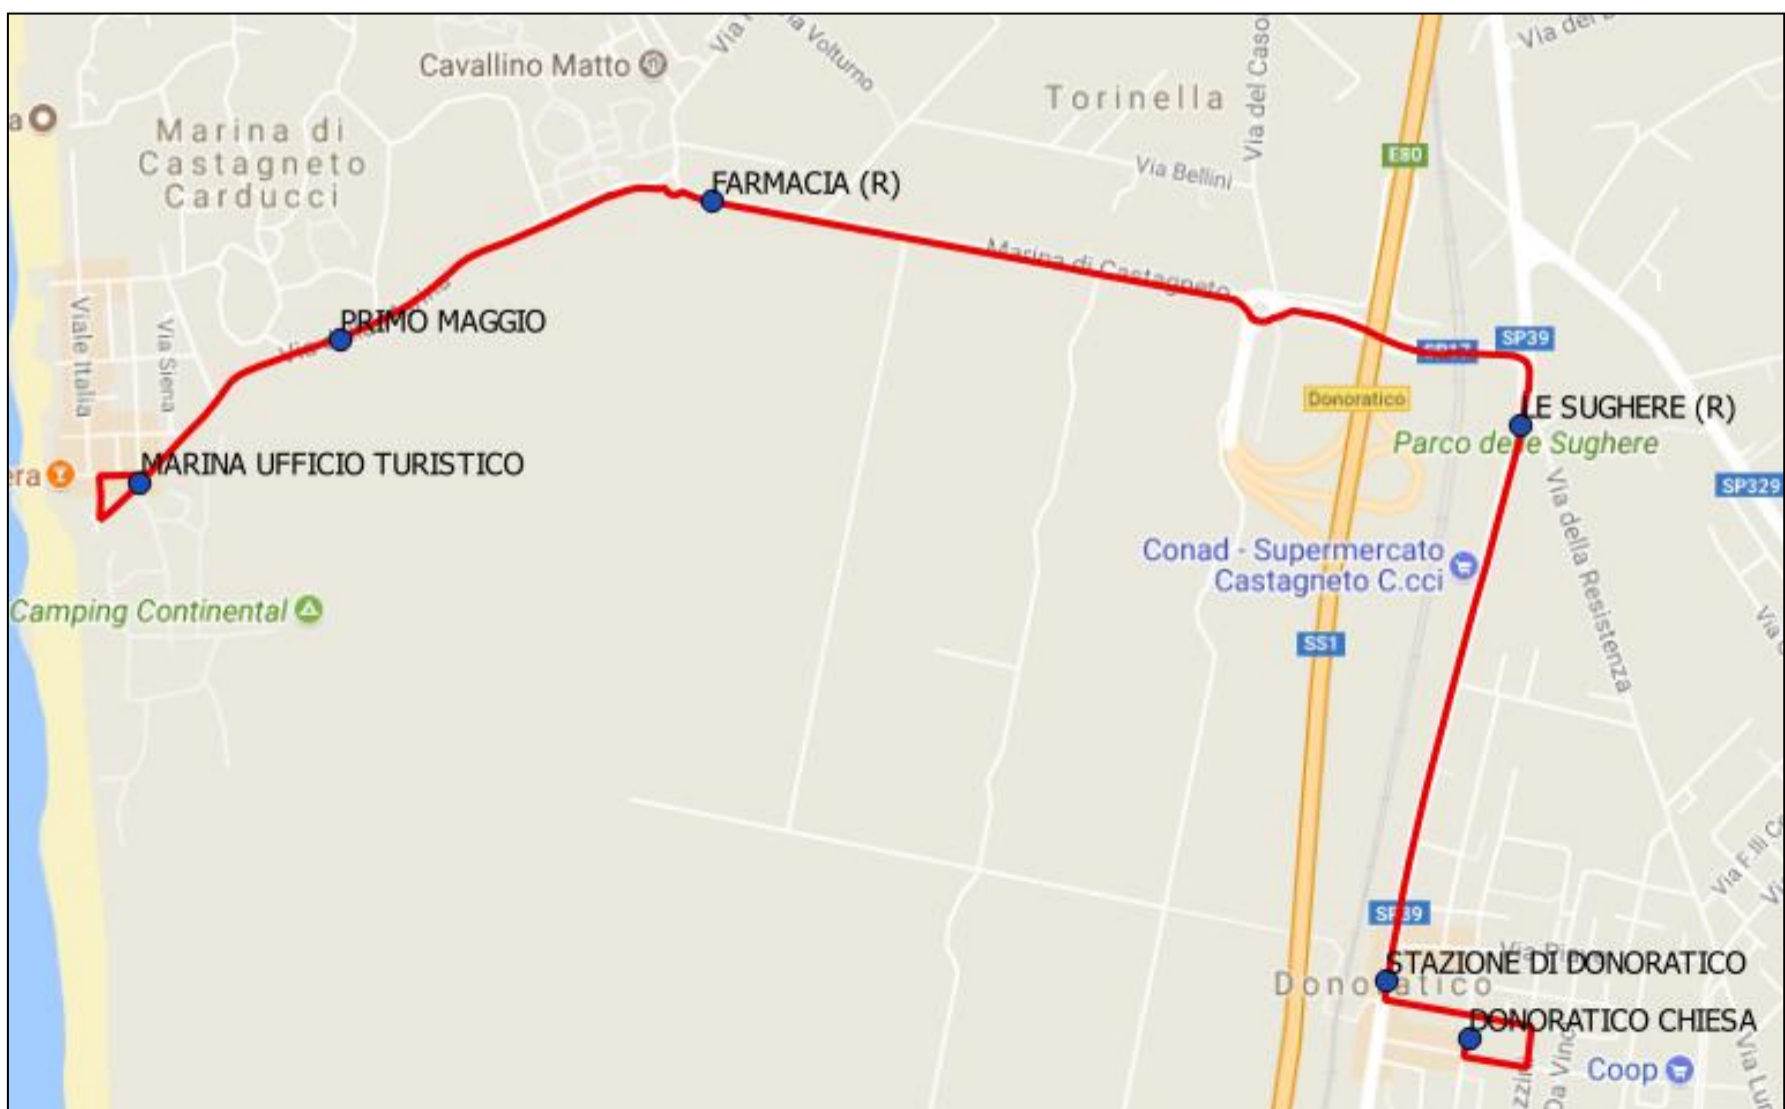

CASTAGNETO – Trenino Marina - Donoratico

LINEA ROSSA

Tutti i giorni escluso il Giovedì (Every day except Thursday)										
Fermata										
Marina Uff.Turist.	08:55	10:05	11:30	12:01	13:11	15:20	16:30	17:55	18:26	19:36
Primo Maggio	08:58	10:08	11:33	12:04	13:14	15:23	16:33	17:58	18:29	19:39
Farmacia	09:03	10:13	11:38	12:09	13:19	15:28	16:38	18:03	18:34	19:44
Le Sughere	09:06	10:16	11:41	12:12	13:22	15:31	16:41	18:06	18:37	19:47
Stazione FS	09:08	10:18	11:43	12:14	13:24	15:33	16:43	18:08	18:39	19:49
Donoratico-Chiesa	09:11	10:21	11:46	12:17	13:27	15:36	16:46	18:11	18:42	19:52

Giovedì (Thursday)					
Fermata					
Marina Uff.Turist.	15:20	16:30	17:55	18:26	19:36
Primo Maggio	15:23	16:33	17:58	18:29	19:39
Farmacia	15:28	16:38	18:03	18:34	19:44
Le Sughere	15:31	16:41	18:06	18:37	19:47
Stazione FS	15:33	16:43	18:08	18:39	19:49
Donoratico-Chiesa	15:36	16:46	18:11	18:42	19:52

22 - 23 - 24 - 30 giugno; 22 luglio; 7 agosto									
Fermata									
Marina Uff.Turist.	21:15	21:46	22:17	22:48	23:19	23:50	00:21	00:52	
Primo Maggio	21:18	21:49	22:20	22:51	23:22	23:53	00:24	00:55	
Farmacia	21:23	21:54	22:25	22:56	23:27	23:58	00:29	01:00	
Le Sughere	21:26	21:57	22:28	22:59	23:30	00:01	00:32	01:03	
Stazione FS	21:28	21:59	22:30	23:01	23:32	00:03	00:34	01:05	
Donoratico-Chiesa	21:31	22:02	22:33	23:04	23:35	00:06	00:37	01:08