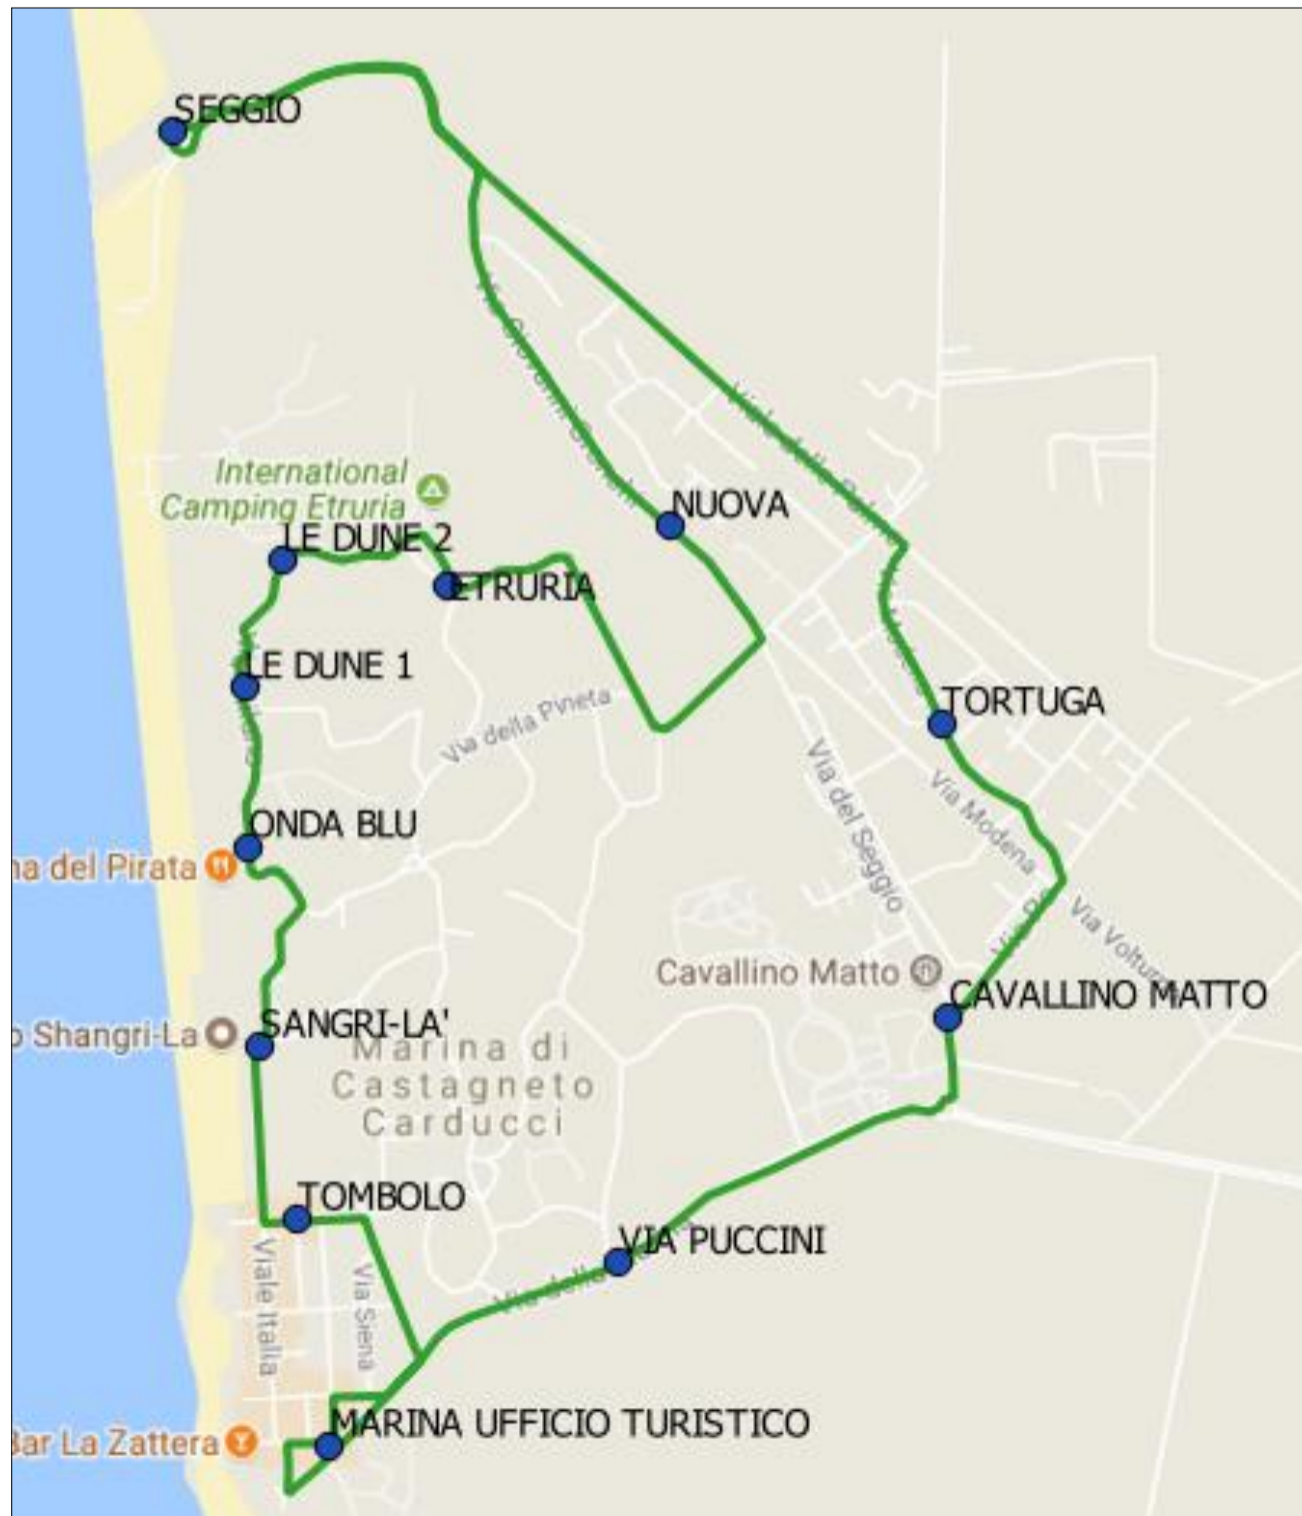

CASTAGNETO – Trenino Marina - Donoratico

LINEA VERDE

Tutti i giorni escluso il Giovedì (Every day except Thursday)								
Fermata								
Marina Uff.Turist.	08:15	09:26	10:50	12:32	14:40*	15:51*	17:15*	18:57*
Tombolo	08:18	09:29	10:53	12:35	14:43	15:54	17:18	19:00
Sangri-là	08:20	09:31	10:55	12:37	14:45	15:56	17:20	19:02
Onda Blu	08:22	09:33	10:57	12:39	14:47	15:58	17:22	19:04
Le Dune 1	08:24	09:35	10:59	12:41	14:49	16:00	17:24	19:06
Le Dune 2	08:25	09:36	11:00	12:42	14:50	16:01	17:25	19:07
Etruria	08:27	09:38	11:02	12:44	14:52	16:03	17:27	19:09
Nuova	08:31	09:42	11:06	12:48	14:56	16:07	17:31	19:13
Seggio	08:38	09:49	11:13	12:55	15:03	16:14	17:38	19:20
Tortuga	08:46	09:57	11:21	13:03	15:11	16:22	17:46	19:28
Cavallino Matto	08:48	09:59	11:23	13:05	15:13	16:24	17:48	19:30
Via Puccini	08:50	10:01	11:25	13:07	15:15	16:26	17:50	19:32
Marina Uff.Turist.	08:54	10:05	11:29	13:11	15:19	16:30	17:54	19:36

* Le corse dalle 14:40 in poi vengono effettuate anche il Giovedì